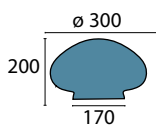

Glas 416 klar-Schliff (mit Mittelloch)

Ø 300 mm, H 200 mm
klar
Griffrand 170 mm
Öffnung oben 10 mm