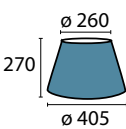

Schirm 4-4467
Ø unten 405 mm, Ø oben 260 mm
H 270 mm
creme weiß
Material Stoff