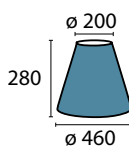

Aufnahme 12 mm Loch

Schirm 12-1142
 Ø unten 280 mm, Ø oben 450 mm
 H 415 mm
 creme
 Material Stoff

Schirm 4-1050
 Ø unten 450 mm, Ø oben 310 mm
 H 270 mm
 creme
 Material Stoff

Schirm 12-1090
 Ø unten 380 mm, Ø oben 190 mm
 H 340 mm
 beige
 Material Stoff