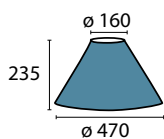

Schirm 4376
Ø unten 470 mm, Ø oben 160 mm
H 235 mm
weiß mit Goldkante
Befestigung 42 mm