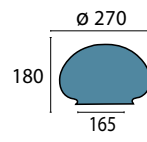

**Glas 11-924 klar optisch**

Ø 250 mm
klar
Griffrand 100 mm

**Glas K/21 klar
(dia. 30cm, Griff 10cm)**

Ø 300 mm
klar
Griffrand 100 mm

**Glas K/31 klar
(dia. 25cm, Griff 10cm)**

Ø 250 mm
klar
Griffrand 100 mm

**Glas 329 champ matt**

Ø 270 mm, H 180 mm
champagne matt
Griffrand 165 mm

**Glas 4-1221 opal**

Ø 306 mm, H 155 mm
opal glänzend
Griffrand 138 mm

**Glas 330 champ glänzend**

Ø 330 mm, H 180 mm
opal glänzend
Griffrand 200 mm