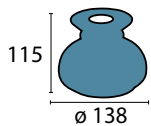

Petrogläser

Glas 551
 Ø 105 mm, H 155 mm
 klar
 Öffnung 60 mm

Glas 645/138/100 opal
 Ø 138 mm, H 115 mm,
 Ø unten 100 mm
 opal glänzend

**Glas 645/138/100 champ**

Ø 138 mm, H 115 mm
 Ø unten 100 mm
 champagne glänzend

**Glas 645/142/113 champ**

Ø 142 mm, H 115 mm
 Ø unten 113 mm
 champagne glänzend

**Glas 645/150/120 opal**

Ø 150 mm, H 130 mm
 Ø unten 120 mm
 opal glänzend

**Glas 645/150/120 champ**

Ø 150 mm, H 130 mm
 Ø unten 120 mm
 champagne glänzend