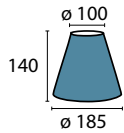

Schirm 2406 weiß/Organza E14
Ø unten 185 mm, Ø oben 100 mm
H 140 mm
weiß
Material Organza