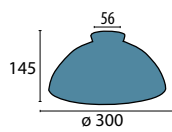

Glas 434 opal-blau
Ø 350 mm, H 180 mm
opal matt
Öffnung 42 mm
Griffrand 80 mm

Glas 433 opal-matt/gold
Ø 300 mm, H 145 mm
opal matt
Öffnung 42 mm
Griffrand 56 mm