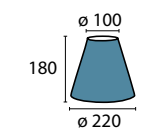

Schirm 4-1084
Ø unten 250 mm, Ø oben 130 mm
H 185 mm
creme weiß
Material Stoff

Schirm 4-1149
Ø unten 220 mm, Ø oben 100 mm
H 180 mm
creme
Material Stoff