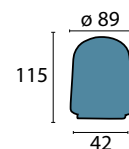

**Glas 645/260/235 opal**

Ø 260 mm, H 180 mm
 Ø unten 235 mm
 opal glänzend

**Glas 645/260/235 champ**

Ø 260 mm, H 180 mm
 Ø unten 235 mm
 champagne glänzend

**Glas 357 klar-matt**

Ø 80 mm, H 210 mm
 Ø unten 45 mm
 klar matt

**Glas 359 klar**

Ø 100 mm, H 360 mm
 Ø unten 75 mm
 klar

**Glas 359 gold**

Ø 100 mm, H 360 mm
 Ø unten 75 mm
 gold

**Glas 318 klar**

Ø 120 mm, H 125 mm
 Ø unten 47 mm
 klar

Sonstige Gläser

Glas 368 opal glänzend

Ø 89 mm, H 112 mm
opal glänzend
Öffnung 42 mm

Glas 368 klar matt

Ø 89 mm, H 115 mm
klar matt
Öffnung 42 mm

Glas 368 opal seidenmatt

Ø 89 mm, H 115 mm
klar matt
Öffnung 42 mm

Glasplatte 293 rauch

Ø 140 mm
rauch
Glaswandstärke 3 mm
Lochmaß 5 mm