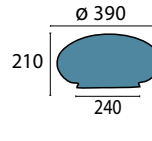

Glas 337 champ glänzend

Ø 390 mm, H 210 mm
champagne glänzend
Griffrand 240 mm