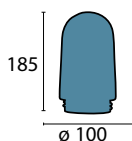

Glas 11-1000 opal glänzend
Ø 100 mm, H 185 mm
opal glänzend
Material Glas
Gewinde 84,5 mm