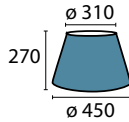

Schirm 4-1050
Ø unten 450 mm, Ø oben 310 mm
H 270 mm
creme
Material Stoff