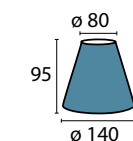

Schirmhalter 17/40 MS
B 165 mm, H 220 mm
messing
Material Messing

Schirmhalter 17/40 Patina
Ø 165 mm, H 220 mm
patina
Material Messing

Schirm 4469 weiß
Ø unten 140 mm, Ø oben 80 mm
H 95 mm
weiß
Material Organza