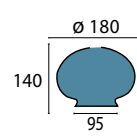

Glas 328 champ glänzend

Ø 180 mm, H 140 mm
champagne glänzend
Öffnung oben 10 mm
Griffrand 95 mm