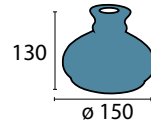

Petrogläser

Glas 551
 Ø 105 mm, H 155 mm
 klar
 Öffnung 60 mm

Glas 645/138/100 opal
 Ø 138 mm, H 115 mm,
 Ø unten 100 mm
 opal glänzend

**Glas 645/138/100 champ**

Ø 138 mm, H 115 mm
 Ø unten 100 mm
 champagne glänzend

**Glas 645/142/113 champ**

Ø 142 mm, H 115 mm
 Ø unten 113 mm
 champagne glänzend

**Glas 645/150/120 opal**

Ø 150 mm, H 130 mm
 Ø unten 120 mm
 opal glänzend

**Glas 645/150/120 champ**

Ø 150 mm, H 130 mm
 Ø unten 120 mm
 champagne glänzend