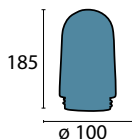

Glas 11-1000/60W
Ø 100 mm, H 185 mm
klar
Material Glas
Gewinde 84,5 mm