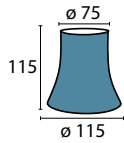

Schirm 4400 Seide champ
Ø unten 115 mm, Ø oben 75 mm
H 115 mm
weiß
Material Seide