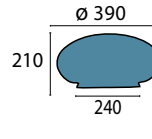

Glas 337 opal glänzend

Ø 390 mm, H 210 mm
opal glänzend
Griffrand 240 mm