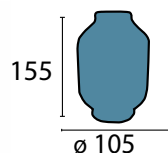

Glas 4-587 blau
 L 225 mm, B 135 mm, H 70 mm
 blau
 Öffnung 11 mm

Glas 4-1165 grün
 L 150 mm, B 95 mm, H 60 mm
 grün
 Öffnung 12 mm

Glas 4-1165 opal
 L 150 mm, B 95 mm, H 60 mm
 opal glänzend
 Öffnung 12 mm

Glas 4-586 blau
 L 150 mm, B 95 mm, H 60 mm
 blau
 Öffnung 12 mm

Glas 4-586 champ
 L 150 mm, B 95 mm, H 60 mm
 champagne glänzend
 Öffnung 12 mm

Glas 4-586 rot
 L 150 mm, B 95 mm, H 60 mm
 rot
 Öffnung 12 mm

Petrogläser

Glas 551
 Ø 105 mm, H 155 mm
 klar
 Öffnung 60 mm

Glas 645/138/100 opal
 Ø 138 mm, H 115 mm,
 Ø unten 100 mm
 opal glänzend

**Glas 645/138/100 champ**

Ø 138 mm, H 115 mm
 Ø unten 100 mm
 champagne glänzend