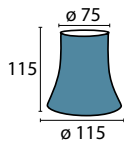

Schirm 4400 Seide weiß
Ø unten 115 mm, Ø oben 75 mm
H 115 mm
weiß
Material Seide