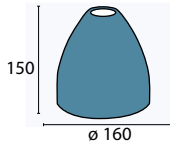

Seite 20

GLÄSER

Glasöffnung E27 (40-50mm)

Glas 508 opal-matt
 Ø 160 mm, H 150 mm
 opal matt
 Öffnung 42 mm

Glas 509 opal-matt
 Ø 89 mm, H 140 mm
 opal matt
 Öffnung 42 mm

Glas 6-1816 opal
 Ø 140 mm, H 200 mm
 opal
 Öffnung 45 mm