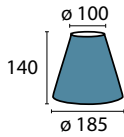

Schirm 2406 champ/Organza E14
Ø unten 185 mm, Ø oben 100 mm
H 140 mm
beige
Material Organza