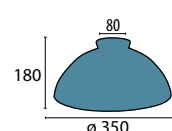

Glas 434 opal-blau
Ø 350 mm, H 180 mm
opal matt
Öffnung 42 mm
Griffrand 80 mm