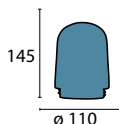

Glas 11-1164
Ø 100 mm, H 145 mm
opal matt
Gewinde 84,5 mm