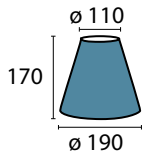

SCHIRME

Aufnahme E27 unten

Schirm 305 weiß
 $\varnothing$ unten 190 mm, $\varnothing$ oben 110 mm
H 170 mm
weiß
Schraubringbefestigung