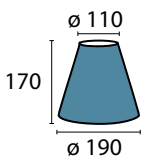

Schirm 305 braun
 $\varnothing$ unten 190 mm, $\varnothing$ oben 110 mm
H 170 mm
braun
Schraubringbefestigung