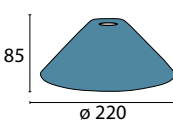

Glas 1696 opal
Ø 135 mm, H 110 mm
opal matt
Öffnung 30 mm

Glas 1684 opal
Ø 220 mm, H 85 mm
opal matt
Öffnung 30 mm