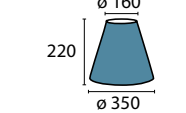

Schirm 12-1101
Ø unten 350 mm, Ø oben 160 mm
H 220 mm
creme
Material Stoff