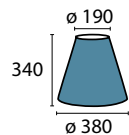

Schirm 12-1090
Ø unten 380 mm, Ø oben 190 mm
H 340 mm
beige
Material Stoff