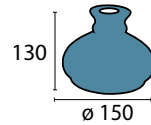

Petrogläser

Glas 551
 Ø 105 mm, H 155 mm
 klar
 Öffnung 60 mm

Glas 645/138/100 opal
 Ø 138 mm, H 115 mm,
 Ø unten 100 mm
 opal glänzend

**Glas 645/138/100 champ**

Ø 138 mm, H 115 mm
 Ø unten 100 mm
 champagne glänzend

**Glas 645/142/113 champ**

Ø 142 mm, H 115 mm
 Ø unten 113 mm
 champagne glänzend

**Glas 645/150/120 opal**

Ø 150 mm, H 130 mm
 Ø unten 120 mm
 opal glänzend

**Glas 645/150/120 champ**

Ø 150 mm, H 130 mm
 Ø unten 120 mm
 champagne glänzend