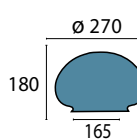

**Glas 330 opal glänzend**

Ø 330 mm, H 180 mm
opal glänzend
Griffrand 200 mm

Gläser mit Griffrand

**Glas 339 opal seidenmatt**

Ø 170 mm, H 130 mm
opal matt
Griffrand 100 mm

**Glas 328 champ glänzend**

Ø 180 mm, H 140 mm
champagne glänzend
Öffnung oben 10 mm
Griffrand 95 mm

**Glas 328 opal glänzend**

Ø 180 mm, H 140 mm
opal glänzend
Öffnung oben 10 mm
Griffrand 95 mm

**Glas 328 opal seidenmatt**

Ø 180 mm, H 140 mm
opal matt
Öffnung oben 10 mm
Griffrand 95 mm

**Glas 328 champ matt**

Ø 180 mm, H 140 mm
champagne matt
Öffnung oben 10 mm
Griffrand 95 mm

**Glas 329 champ glänzend**

Ø 270 mm, H 180 mm
champagne glänzend
Griffrand 165 mm

**Glas 329 opal glänzend**

Ø 270 mm, H 180 mm
opal glänzend
Griffrand 165 mm