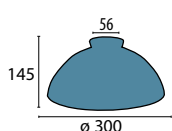

Glas 432 opal-blau
Ø 200 mm, H 95 mm
opal matt
Öffnung 42 mm
Griffrand 56 mm

Glas 432 opal-grün
Ø 200 mm, H 95 mm
opal matt
Öffnung 42 mm
Griffrand 56 mm

Glas 432 opal-matt/silber
Ø 200 mm, H 95 mm
opal matt
Öffnung 42 mm
Griffrand 56 mm