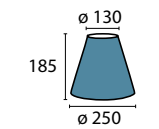

Schirm 4-1085
Ø unten 300 mm, Ø oben 160 mm
H 220 mm
creme weiß
Material Stoff

Schirm 4-1084
Ø unten 250 mm, Ø oben 130 mm
H 185 mm
creme weiß
Material Stoff