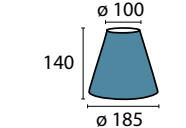

Schirm 12-4405 Dekor
Ø unten 275 mm, Ø oben 230 mm
H 230 mm
creme Dekor
Material Stoff

Schirm 12-4426 creme
Ø unten 320 mm, Ø oben 200 mm
H 220 mm
creme
Material Stoff

Aufnahme E14

Schirm 2406 weiß
Ø unten 185 mm, Ø oben 100 mm
H 140 mm
weiß
Material Organza