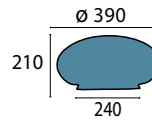

Glas 337 opal seidenmatt

Ø 390 mm, H 210 mm
opal matt
Griffrand 240 mm