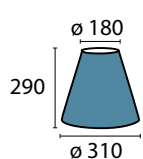

Schirm 307 weiß
 $\varnothing$ unten 310 mm, $\varnothing$ oben 180 mm
H 290 mm
weiß
Schraubringbefestigung