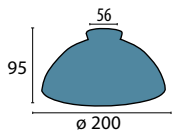

Glas 432 opal-matt/silber
Ø 200 mm, H 95 mm
opal matt
Öffnung 42 mm
Griffrand 56 mm

Glas 432 opal-grün
Ø 200 mm, H 95 mm
opal matt
Öffnung 42 mm
Griffrand 56 mm