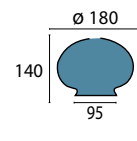

**Glas 329 champ matt**

Ø 270 mm, H 180 mm
champagne matt
Griffrand 165 mm

**Glas 4-1221 opal**

Ø 306 mm, H 155 mm
opal glänzend
Griffrand 138 mm

**Glas 330 champ glänzend**

Ø 330 mm, H 180 mm
opal glänzend
Griffrand 200 mm

**Glas 330 opal glänzend**

Ø 330 mm, H 180 mm
opal glänzend
Griffrand 200 mm

Gläser mit Griffrand

**Glas 339 opal seidenmatt**

Ø 170 mm, H 130 mm
opal matt
Griffrand 100 mm

**Glas 328 champ glänzend**

Ø 180 mm, H 140 mm
champagne glänzend
Öffnung oben 10 mm
Griffrand 95 mm

**Glas 328 opal glänzend**

Ø 180 mm, H 140 mm
opal glänzend
Öffnung oben 10 mm
Griffrand 95 mm

**Glas 328 opal seidenmatt**

Ø 180 mm, H 140 mm
opal matt
Öffnung oben 10 mm
Griffrand 95 mm

**Glas 328 champ matt**