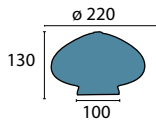

Glas 415 klar-Schliff (mit Mittelloch)

Ø 220 mm, H 130 mm
klar
Griffrand 100 mm
Öffnung oben 10 mm