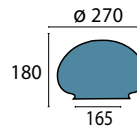

**Glas 330 opal glänzend**

Ø 330 mm, H 180 mm
opal glänzend
Griffrand 200 mm

Gläser mit Griffrand

**Glas 339 opal seidenmatt**

Ø 170 mm, H 130 mm
opal matt
Griffrand 100 mm

**Glas 328 champ glänzend**

Ø 180 mm, H 140 mm
champagne glänzend
Öffnung oben 10 mm
Griffrand 95 mm

**Glas 328 opal glänzend**

Ø 180 mm, H 140 mm
opal glänzend
Öffnung oben 10 mm
Griffrand 95 mm

**Glas 328 opal seidenmatt**

Ø 180 mm, H 140 mm
opal matt
Öffnung oben 10 mm
Griffrand 95 mm

**Glas 328 champ matt**

Ø 180 mm, H 140 mm
champagne matt
Öffnung oben 10 mm
Griffrand 95 mm

**Glas 329 champ glänzend**

Ø 270 mm, H 180 mm
champagne glänzend
Griffrand 165 mm

**Glas 329 opal glänzend**

Ø 270 mm, H 180 mm
opal glänzend
Griffrand 165 mm