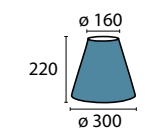

Schirm 4-1085
Ø unten 300 mm, Ø oben 160 mm
H 220 mm
creme weiß
Material Stoff