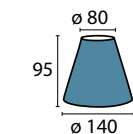

Schirm 4463 chrom
Ø unten 140 mm, Ø oben 80 mm
H 95 mm
silber
Material Stoff