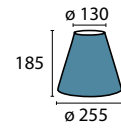

Schirm 4-1049
Ø unten 255 mm, Ø oben 130 mm
H 185 mm
creme weiß
Material Stoff