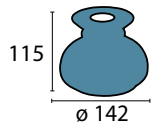

Petrogläser

Glas 551
 Ø 105 mm, H 155 mm
 klar
 Öffnung 60 mm

Glas 645/138/100 opal
 Ø 138 mm, H 115 mm,
 Ø unten 100 mm
 opal glänzend

**Glas 645/138/100 champ**

Ø 138 mm, H 115 mm
 Ø unten 100 mm
 champagne glänzend

**Glas 645/142/113 champ**

Ø 142 mm, H 115 mm
 Ø unten 113 mm
 champagne glänzend

**Glas 645/150/120 opal**

Ø 150 mm, H 130 mm
 Ø unten 120 mm
 opal glänzend

**Glas 645/150/120 champ**

Ø 150 mm, H 130 mm
 Ø unten 120 mm
 champagne glänzend