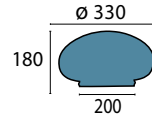

Glas 330 champ matt

Ø 330 mm, H 180 mm
champagne matt
Griffrand 200 mm