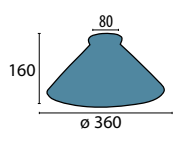

Glas 437 opal-matt/gold
Ø 360 mm, H 160 mm
opal matt
Öffnung 65 mm
Griffrand 80 mm

Glasöffnung E14 (26-39mm)