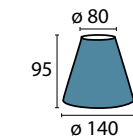

Schirm 4463 bordeaux
Ø unten 140 mm, Ø oben 80 mm
H 95 mm
bordeaux
Material Stoff