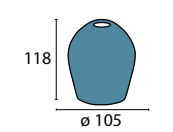

Glas 4-1115 opal
Ø 105 mm, H 118 mm
opal matt
Öffnung 30 mm