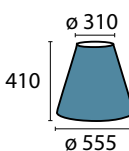

Schirm 12-1100
Ø unten 555 mm, Ø oben 310 mm
H 410 mm
creme
Material Stoff