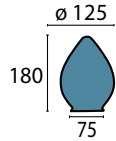

Glas 376 klar-matt

Ø 125 mm, H 180 mm
klar matt
Griffrand 75 mm