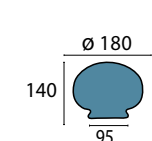

**Glas 329 opal seidenmatt**

Ø 270 mm, H 180 mm
opal matt
Griffrand 165 mm

**Glas 330 opal seidenmatt**

Ø 330 mm, H 180 mm
opal matt
Griffrand 200 mm

**Glas 330 champ matt**

Ø 330 mm, H 180 mm
champagne matt
Griffrand 200 mm

**Glas 337 champ glänzend**

Ø 390 mm, H 210 mm
champagne glänzend
Griffrand 240 mm

**Glas 337 opal glänzend**

Ø 390 mm, H 210 mm
opal glänzend
Griffrand 240 mm

**Glas 337 opal seidenmatt**

Ø 390 mm, H 210 mm
opal matt
Griffrand 240 mm

**Glas 337 champ matt**

Ø 390 mm, H 210 mm
champagne matt
Griffrand 240 mm

**Glas 338 champ glänzend**

Ø 180 mm, H 140 mm
champagne glänzend
Griffrand 95 mm

**Glas 338 opal glänzend**

Ø 180 mm, H 140 mm
opal glänzend
Griffrand 95 mm