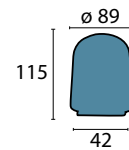

**Glas 645/260/235 opal**

Ø 260 mm, H 180 mm
 Ø unten 235 mm
 opal glänzend

**Glas 645/260/235 champ**

Ø 260 mm, H 180 mm
 Ø unten 235 mm
 champagne glänzend

**Glas 357 klar-matt**

Ø 80 mm, H 210 mm
 Ø unten 45 mm
 klar matt

**Glas 359 klar**

Ø 100 mm, H 360 mm
 Ø unten 75 mm
 klar

**Glas 359 gold**

Ø 100 mm, H 360 mm
 Ø unten 75 mm
 gold

**Glas 318 klar**

Ø 120 mm, H 125 mm
 Ø unten 47 mm
 klar

Sonstige Gläser

Glas 368 opal glänzend

Ø 89 mm, H 112 mm
opal glänzend
Öffnung 42 mm

Glas 368 klar matt

Ø 89 mm, H 115 mm
klar matt
Öffnung 42 mm

Glas 368 opal seidenmatt

Ø 89 mm, H 115 mm
klar matt
Öffnung 42 mm

Glasplatte 293 rauch

Ø 140 mm
rauch
Glaswandstärke 3 mm
Lochmaß 5 mm