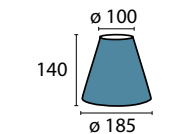

Aufnahme E14

Schirm 2406 weiß
Ø unten 185 mm, Ø oben 100 mm
H 140 mm
weiß
Material Organza