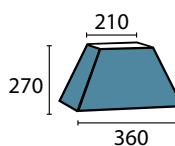

Schirm 4-1207 chrom
L x B unten 360 mm
L x B oben 210 mm
H 270 mm
weiß mit Chromkante
Befestigung 42 mm