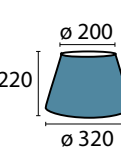

Schirm 4-1208 chrom
Ø unten 320 mm, Ø oben 200 mm
H 220 mm
weiß mit Chromkante
Befestigung 42 mm