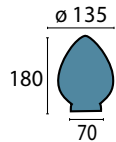

Glas 411 klar/Schliffdekor (ohne Mittelloch)

Ø 135 mm, H 180 mm
klar
Griffrand 70 mm