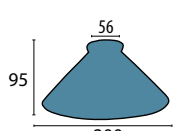

Glas 437 opal-matt/silber
Ø 360 mm, H 160 mm
opal matt
Öffnung 65 mm
Griffrand 80 mm

Glas 435 opal-matt/gold
Ø 200 mm, H 95 mm
opal matt
Öffnung 42 mm
Griffrand 56 mm