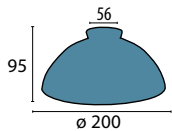

Glas 433 opal-matt/silber
Ø 300 mm, H 145 mm
opal matt
Öffnung 42 mm
Griffrand 56 mm

Glas 432 opal-matt/silber
Ø 200 mm, H 95 mm
opal matt
Öffnung 42 mm
Griffrand 56 mm