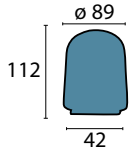

**Glas 645/260/235 opal**

Ø 260 mm, H 180 mm
 Ø unten 235 mm
 opal glänzend

**Glas 645/260/235 champ**

Ø 260 mm, H 180 mm
 Ø unten 235 mm
 champagne glänzend

**Glas 357 klar-matt**

Ø 80 mm, H 210 mm
 Ø unten 45 mm
 klar matt

**Glas 359 klar**

Ø 100 mm, H 360 mm
 Ø unten 75 mm
 klar

**Glas 359 gold**

Ø 100 mm, H 360 mm
 Ø unten 75 mm
 gold

**Glas 318 klar**

Ø 120 mm, H 125 mm
 Ø unten 47 mm
 klar

Sonstige Gläser

Glas 368 opal glänzend

Ø 89 mm, H 112 mm
opal glänzend
Öffnung 42 mm

Glas 368 klar matt

Ø 89 mm, H 115 mm
klar matt
Öffnung 42 mm

Glas 368 opal seidenmatt

Ø 89 mm, H 115 mm
klar matt
Öffnung 42 mm

Glasplatte 293 rauch

Ø 140 mm
rauch
Glaswandstärke 3 mm
Lochmaß 5 mm