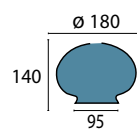

**Glas 329 champ matt**

Ø 270 mm, H 180 mm
champagne matt
Griffrand 165 mm

**Glas 4-1221 opal**

Ø 306 mm, H 155 mm
opal glänzend
Griffrand 138 mm

**Glas 330 champ glänzend**

Ø 330 mm, H 180 mm
opal glänzend
Griffrand 200 mm

**Glas 330 opal glänzend**

Ø 330 mm, H 180 mm
opal glänzend
Griffrand 200 mm

Gläser mit Griffrand

**Glas 339 opal seidenmatt**

Ø 170 mm, H 130 mm
opal matt
Griffrand 100 mm

**Glas 328 champ glänzend**

Ø 180 mm, H 140 mm
champagne glänzend
Öffnung oben 10 mm
Griffrand 95 mm

**Glas 328 opal glänzend**

Ø 180 mm, H 140 mm
opal glänzend
Öffnung oben 10 mm
Griffrand 95 mm

**Glas 328 opal seidenmatt**

Ø 180 mm, H 140 mm
opal matt
Öffnung oben 10 mm
Griffrand 95 mm

**Glas 328 champ matt**