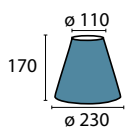

Schirm 4-4465
Ø unten 230 mm, Ø oben 110 mm
H 170 mm
creme weiß
Material Stoff