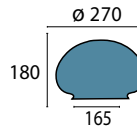

Glas 329 opal seidenmatt

Ø 270 mm, H 180 mm
opal matt
Griffrand 165 mm