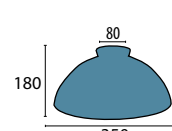

Glas 434 opal-weinrot
Ø 350 mm, H 180 mm
opal matt
Öffnung 42 mm
Griffrand 80 mm