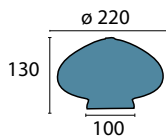

Glas 415 klar-Schliff (ohne Mittelloch)

Ø 220 mm, H 130 mm
klar
Griffrand 100 mm