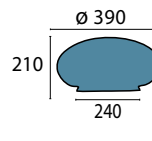

Glas 337 champ matt

Ø 390 mm, H 210 mm
champagne matt
Griffrand 240 mm