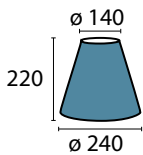

Schirm 306 weiß
 $\varnothing$ unten 240 mm, $\varnothing$ oben 140 mm
H 220 mm
weiß
Schraubringbefestigung