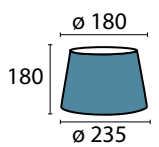

Schirm 12-1186 weiß
Ø unten 400 mm, Ø oben 320 mm
H 300 mm
weiß
Lampenhalter Höhe 65 mm

Schirm 4-1205 schwarz
Ø unten 235 mm, Ø oben 180 mm
H 180 mm
schwarz
Lochmaß 42 mm