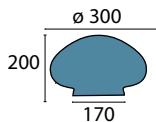

Glas 416 klar-Schliff (ohne Mittelloch)

Ø 300 mm, H 200 mm
klar
Griffrand 170 mm