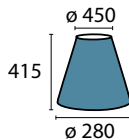

Aufnahme 12 mm Loch