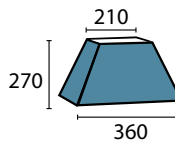

Schirm 4-1207 gold
L x B unten 360 mm
L x B oben 210 mm
H 270 mm
beige-gold
Befestigung 42 mm