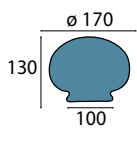

**Glas 329 champ matt**

Ø 270 mm, H 180 mm
champagne matt
Griffrand 165 mm

**Glas 4-1221 opal**

Ø 306 mm, H 155 mm
opal glänzend
Griffrand 138 mm

**Glas 330 champ glänzend**

Ø 330 mm, H 180 mm
opal glänzend
Griffrand 200 mm

**Glas 330 opal glänzend**

Ø 330 mm, H 180 mm
opal glänzend
Griffrand 200 mm

Gläser mit Griffrand

**Glas 339 opal seidenmatt**

Ø 170 mm, H 130 mm
opal matt
Griffrand 100 mm

**Glas 328 champ glänzend**

Ø 180 mm, H 140 mm
champagne glänzend
Öffnung oben 10 mm
Griffrand 95 mm