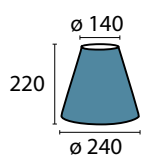

Schirm 306 braun
 $\varnothing$ unten 240 mm, $\varnothing$ oben 140 mm
H 220 mm
braun
Schraubringbefestigung