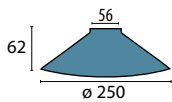

Glas 364 grün
Ø 250 mm, H 62 mm
grün
Öffnung 42 mm
Griffrand 56 mm