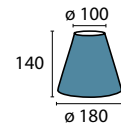

Schirm 4-1048
Ø unten 180 mm, Ø oben 100 mm
H 140 mm
creme weiß
Material Stoff