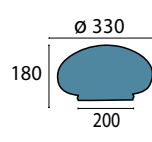

**Glas 11-924 klar optisch**

Ø 250 mm
klar
Griffrand 100 mm

**Glas K/21 klar
(dia. 30cm, Griff 10cm)**

Ø 300 mm
klar
Griffrand 100 mm

**Glas K/31 klar
(dia. 25cm, Griff 10cm)**

Ø 250 mm
klar
Griffrand 100 mm

**Glas 329 champ matt**

Ø 270 mm, H 180 mm
champagne matt
Griffrand 165 mm

**Glas 4-1221 opal**

Ø 306 mm, H 155 mm
opal glänzend
Griffrand 138 mm

**Glas 330 champ glänzend**

Ø 330 mm, H 180 mm
opal glänzend
Griffrand 200 mm