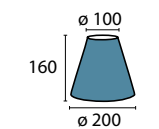

Schirm 4-1149
Ø unten 220 mm, Ø oben 100 mm
H 180 mm
creme
Material Stoff

Schirm 2-1275
Ø unten 200 mm, Ø oben 100 mm H
160 mm,
creme weiß
Material Stoff