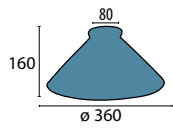

Glas 437 opal-matt/gold
Ø 360 mm, H 160 mm
opal matt
Öffnung 65 mm
Griffrand 80 mm

Glas 437 opal-matt/silber
Ø 360 mm, H 160 mm
opal matt
Öffnung 65 mm
Griffrand 80 mm