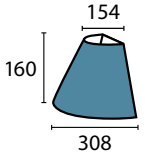

Schirm 4379 weiß
L 308 mm, B 154 mm, H 160 mm
weiß
Material Stoff
Halbschirm für Wandleuchten