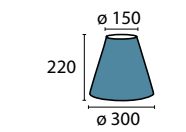

Schirm 12-1143
Ø unten 300 mm, Ø oben 150 mm
H 220 mm
creme
Material Stoff