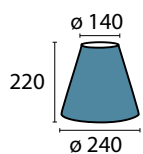

Schirm 306 grau
 $\varnothing$ unten 240 mm, $\varnothing$ oben 140 mm
H 220 mm
grau
Schraubringbefestigung