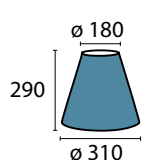

Schirm 307 grau
 $\varnothing$ unten 310 mm, $\varnothing$ oben 180 mm
H 290 mm
grau
Schraubringbefestigung