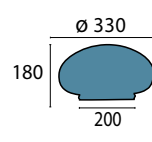

**Glas 329 champ matt**

Ø 270 mm, H 180 mm
champagne matt
Griffrand 165 mm

**Glas 4-1221 opal**

Ø 306 mm, H 155 mm
opal glänzend
Griffrand 138 mm

**Glas 330 champ glänzend**

Ø 330 mm, H 180 mm
opal glänzend
Griffrand 200 mm

**Glas 330 opal glänzend**

Ø 330 mm, H 180 mm
opal glänzend
Griffrand 200 mm

Gläser mit Griffrand

**Glas 339 opal seidenmatt**

Ø 170 mm, H 130 mm
opal matt
Griffrand 100 mm

**Glas 328 champ glänzend**

Ø 180 mm, H 140 mm
champagne glänzend
Öffnung oben 10 mm
Griffrand 95 mm