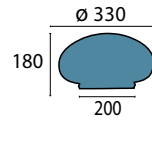

Glas 330 opal seidenmatt

Ø 330 mm, H 180 mm
opal matt
Griffrand 200 mm