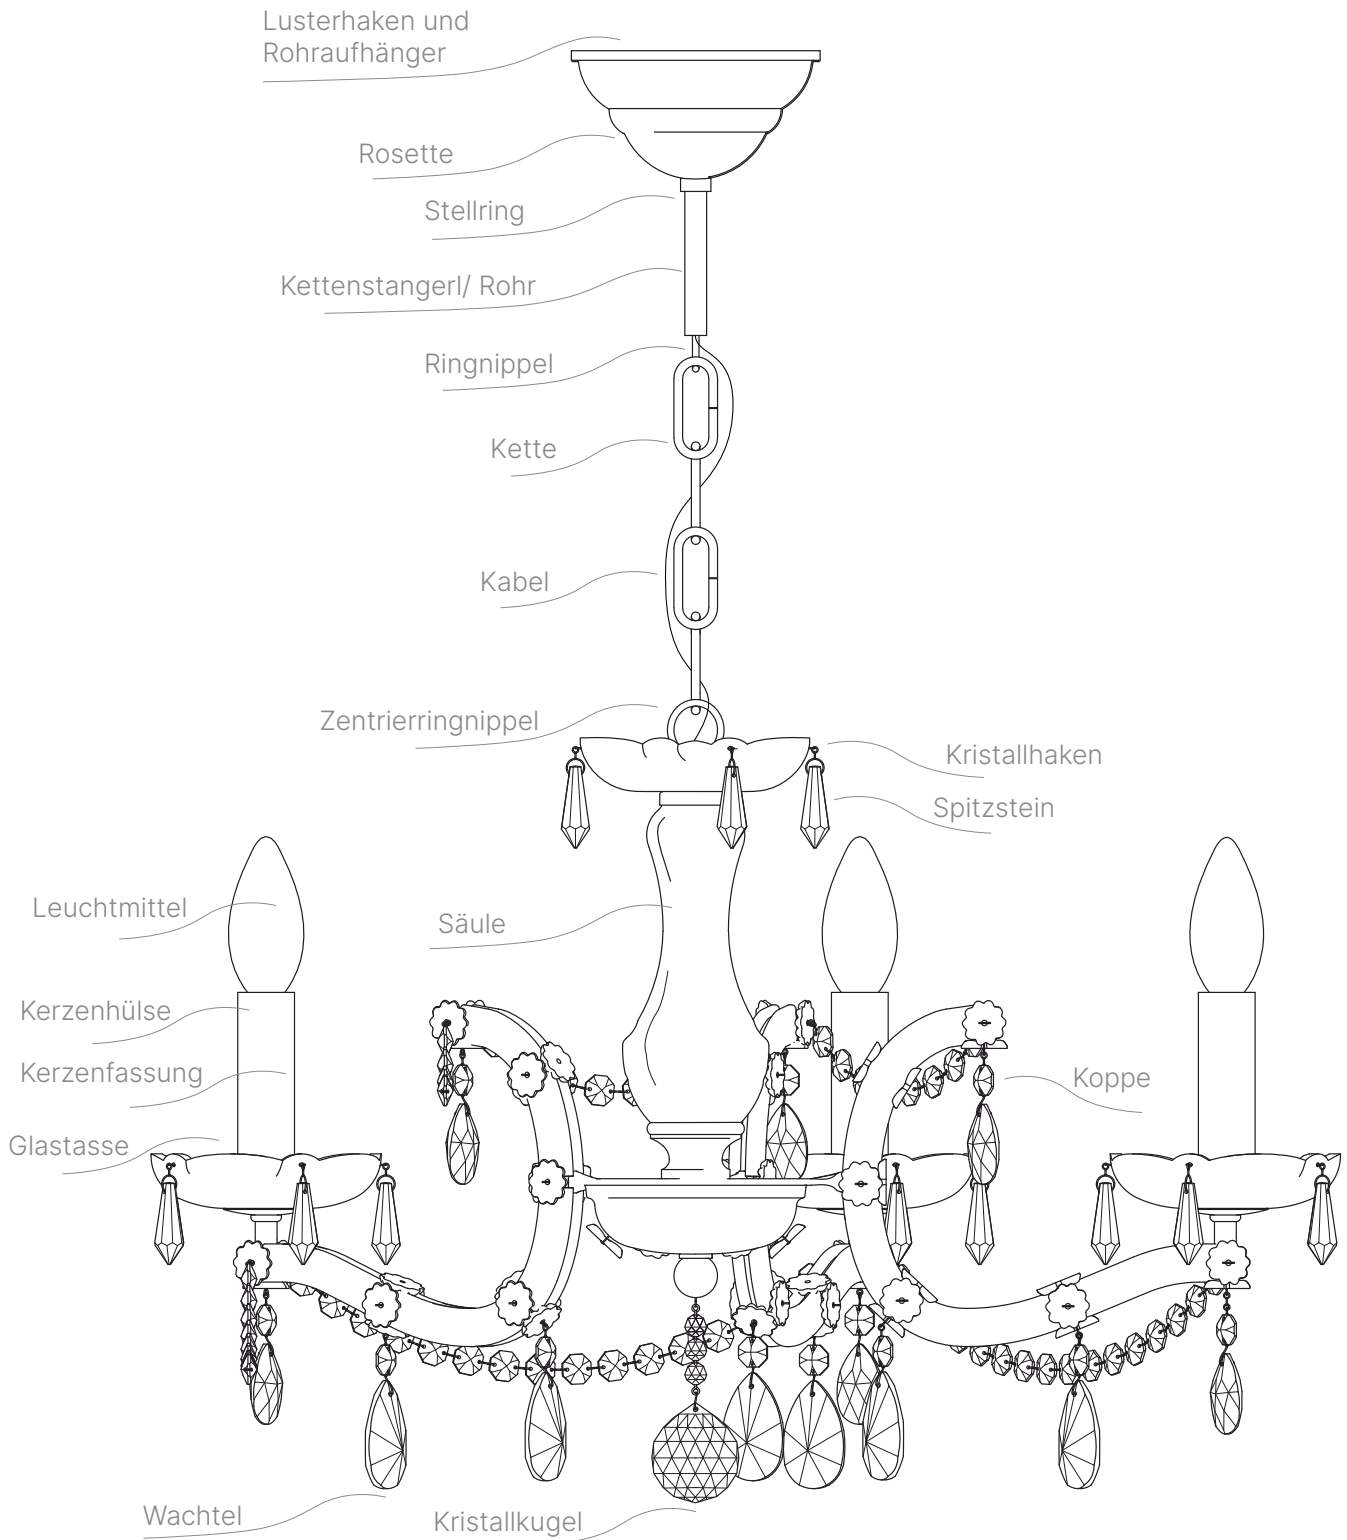

Eine Leuchte. Viele Ersatzteile.

DECKENPINS
S. 49

BALDACHIN
S. 46

TEXTILKABEL
S. 30

ZUGENTLASTUNG
S. 56

FASSUNG
S. 42

LAMPENSCHIRM
S. 25

Die Ersatzteile des Lusters