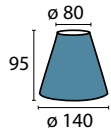

Schirm 4463 bordeaux
 Ø unten 140 mm, Ø oben 80 mm
 H 95 mm
 bordeaux
 Material Stoff

Schirm 4464
 Ø unten 150 mm, Ø oben 100 mm
 H 115 mm
 beige
 Material Stoff

Schirm 4469 weiß
 Ø unten 140 mm, Ø oben 80 mm
 H 95 mm
 weiß
 Material Organza