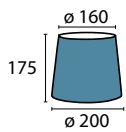

Schirm 4-4427 creme
Ø unten 200 mm, Ø oben 160 mm
H 175 mm
creme weiß
Material Stoff