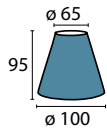

Aufsetzschirme