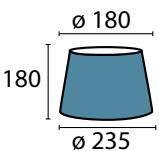

bordeaux

anthrazit

walnuss

Schirm 4-1182 weiß
Ø 300 mm, H 230 mm
weiß
Material Stoff

Schirm 12-1173 weiß
Ø 390 mm, H 300 mm
weiß
Material Stoff

Schirm 12-1173 grau
Ø 390 mm, H 300 mm
grau
Lochmaß 42 mm

Schirm 12-1173 schwarz
Ø 390 mm, H 300 mm
schwarz
Lochmaß 42 mm