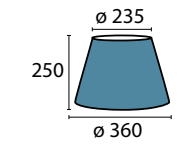

Schirm 12-1172 weiß
Ø unten 360 mm, Ø oben 235 mm
H 250 mm
weiß
Material Stoff