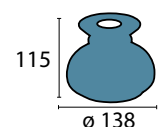

Glas 4-586 blau
 L 150 mm, B 95 mm, H 60 mm
 blau
 Öffnung 12 mm

Glas 4-586 champ
 L 150 mm, B 95 mm, H 60 mm
 champagne glänzend
 Öffnung 12 mm

Glas 4-586 rot
 L 150 mm, B 95 mm, H 60 mm
 rot
 Öffnung 12 mm

Petrogläser

Glas 551
 Ø 105 mm, H 155 mm
 klar
 Öffnung 60 mm

Glas 645/138/100 opal
 Ø 138 mm, H 115 mm,
 Ø unten 100 mm
 opal glänzend

**Glas 645/138/100 champ**

Ø 138 mm, H 115 mm
 Ø unten 100 mm
 champagne glänzend