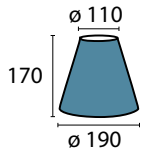

Schirm 305 grau
 $\varnothing$ unten 190 mm, $\varnothing$ oben 110 mm
H 170 mm
grau
Schraubringbefestigung