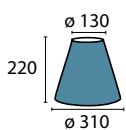

Schirm 4-4466
Ø unten 310 mm, Ø oben 130 mm
H 220 mm
creme
Material Stoff