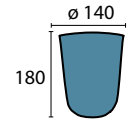

Glas R7S/118 klar

L 135 mm, B 30 mm, H 15 mm
klar
Schutzglas für Halogenstäbe

Glas 455 opal

B 195 mm, H 200 mm
opal matt

Glas 494 opal-seidenmatt

Ø 60 mm, H 180 mm
opal matt

Glas 495 opal-seidenmatt

Ø 60 mm, H 320 mm
opal matt