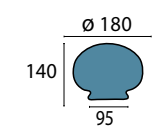

**Glas 337 champ glänzend**

Ø 390 mm, H 210 mm
champagne glänzend
Griffrand 240 mm

**Glas 337 opal glänzend**

Ø 390 mm, H 210 mm
opal glänzend
Griffrand 240 mm

**Glas 337 opal seidenmatt**

Ø 390 mm, H 210 mm
opal matt
Griffrand 240 mm

**Glas 337 champ matt**

Ø 390 mm, H 210 mm
champagne matt
Griffrand 240 mm

**Glas 338 champ glänzend**

Ø 180 mm, H 140 mm
champagne glänzend
Griffrand 95 mm

**Glas 338 opal glänzend**

Ø 180 mm, H 140 mm
opal glänzend
Griffrand 95 mm