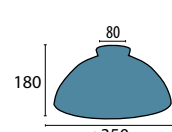

Glas 434 opal-grün
Ø 350 mm, H 180 mm
opal matt
Öffnung 42 mm
Griffrand 80 mm