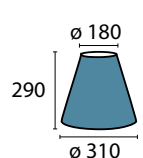

Schirm 307 braun
 $\varnothing$ unten 310 mm, $\varnothing$ oben 180 mm
H 290 mm
braun
Schraubringbefestigung