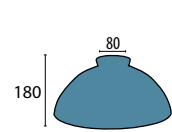

Glas 434 opal-matt/silber
Ø 350 mm, H 180 mm
opal matt
Öffnung 42 mm
Griffrand 80 mm