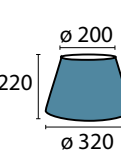

Schirm 4-1208 gold
Ø unten 320 mm, Ø oben 200 mm
H 220 mm
creme mit Goldkante
Lochmaß 42 mm