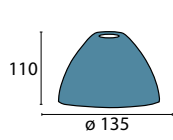

Glas 437 opal-matt/silber
Ø 360 mm, H 160 mm
opal matt
Öffnung 65 mm
Griffrand 80 mm

Glas 437 opal-matt/gold
Ø 360 mm, H 160 mm
opal matt
Öffnung 65 mm
Griffrand 80 mm

Glasöffnung E14 (26-39mm)

Glas 1684 opal
Ø 220 mm, H 85 mm
opal matt
Öffnung 30 mm