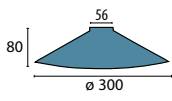

Glas 365 champ
Ø 300 mm, H 80 mm
champagne glänzend
Öffnung 42 mm
Griffrand 56 mm

Glas 365 opal
Ø 300 mm, H 80 mm
opal glänzend
Öffnung 42 mm
Griffrand 56 mm