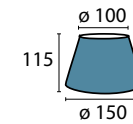

Schirm 4464
Ø unten 150 mm, Ø oben 100 mm
H 115 mm
beige
Material Stoff