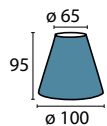

Schirmhalter 17/40 MS
 B 165 mm, H 220 mm
 messing
 Material Messing

Schirmhalter 17/40 Patina
 Ø 165 mm, H 220 mm
 patina
 Material Messing

Aufsetzschirme

Schirm 301 Seide weiß
 Ø unten 100 mm, Ø oben 65 mm
 H 95 mm
 weiß
 Material Seide