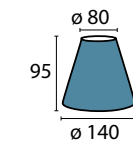

Schirm 4463 gold
Ø unten 140 mm, Ø oben 80 mm
H 95 mm
gold
Material Stoff