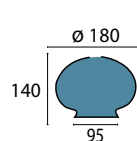

**Glas 330 opal glänzend**

Ø 330 mm, H 180 mm
opal glänzend
Griffrand 200 mm

Gläser mit Griffrand

**Glas 339 opal seidenmatt**

Ø 170 mm, H 130 mm
opal matt
Griffrand 100 mm

**Glas 328 champ glänzend**

Ø 180 mm, H 140 mm
champagne glänzend
Öffnung oben 10 mm
Griffrand 95 mm

**Glas 328 opal glänzend**

Ø 180 mm, H 140 mm
opal glänzend
Öffnung oben 10 mm
Griffrand 95 mm

**Glas 328 opal seidenmatt**

Ø 180 mm, H 140 mm
opal matt
Öffnung oben 10 mm
Griffrand 95 mm

**Glas 328 champ matt**