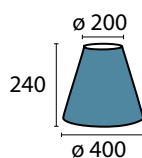

Schirm 12-1028 chrom
Ø unten 400 mm, Ø oben 200 mm
H 240 mm
weiß
Lochmaß 42 mm